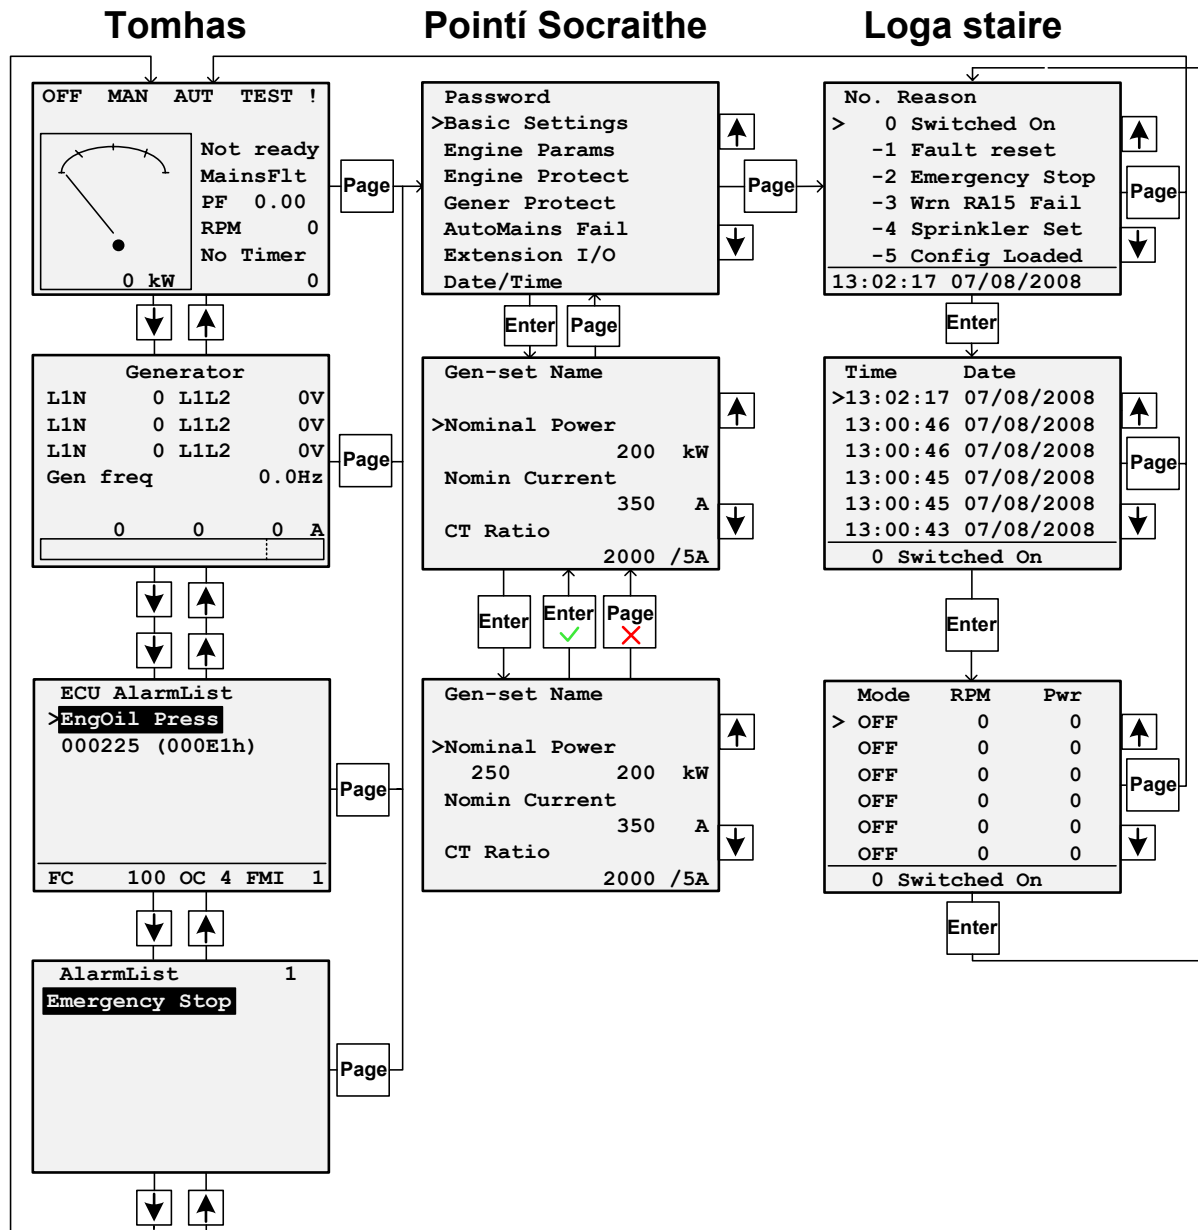

Scáileáin Taispeána agus Struchtúr na Leathanach

Bíonn an t-eolas a bhíonn ar taispeáint struchtúrtha ina "leathanaigh" agus ina "scáileáin". Úsáid an cnaipe LEATHANACH chun na leathanaigh a chasadh.

1. Is ionann an leathanach *Tomhas* agus scáileáin ar a léirítear luachanna tomhaiste amhail voltais, sruth, brú ola srl., luachanna ríomhairithe amhail .i. cumhacht gen-set, sonraí straidrimh agus an liosta aláram ar an scáileán deireanach.
2. Ar an leathanach darb ainm *Pointí Socraithe*, tá na pointí socraithe go léir ar fáil agus iad eagraithe de réir grúpaí, chomh maith le grúpa speisialta ina gcuirtear pasfhocail.
3. Léiríonn an leathanach darb ainm *Loga staire*, an loga staire sa chaoi go mbíonn an taifead deireanach ar taispeáint ar dtús.

TABHAIR FAOI DEARA:

Ní bhíonn na leathanaigh darb ainm **Stair** agus **Pointí Socraithe** ar fáil, ach amháin nuair a roghnaíonn tú an comhéadan darb ainm **Innealtóir** (ní Úsáideoir).

Féach an fho-chaidil thíos ar **Scáileán Eolais an Rialóra**.

Ní bhíonn an Loga Staire ar fáil in Intelilite MRS 3, 4, 10, 11 agus AMF 8, 9, 20.