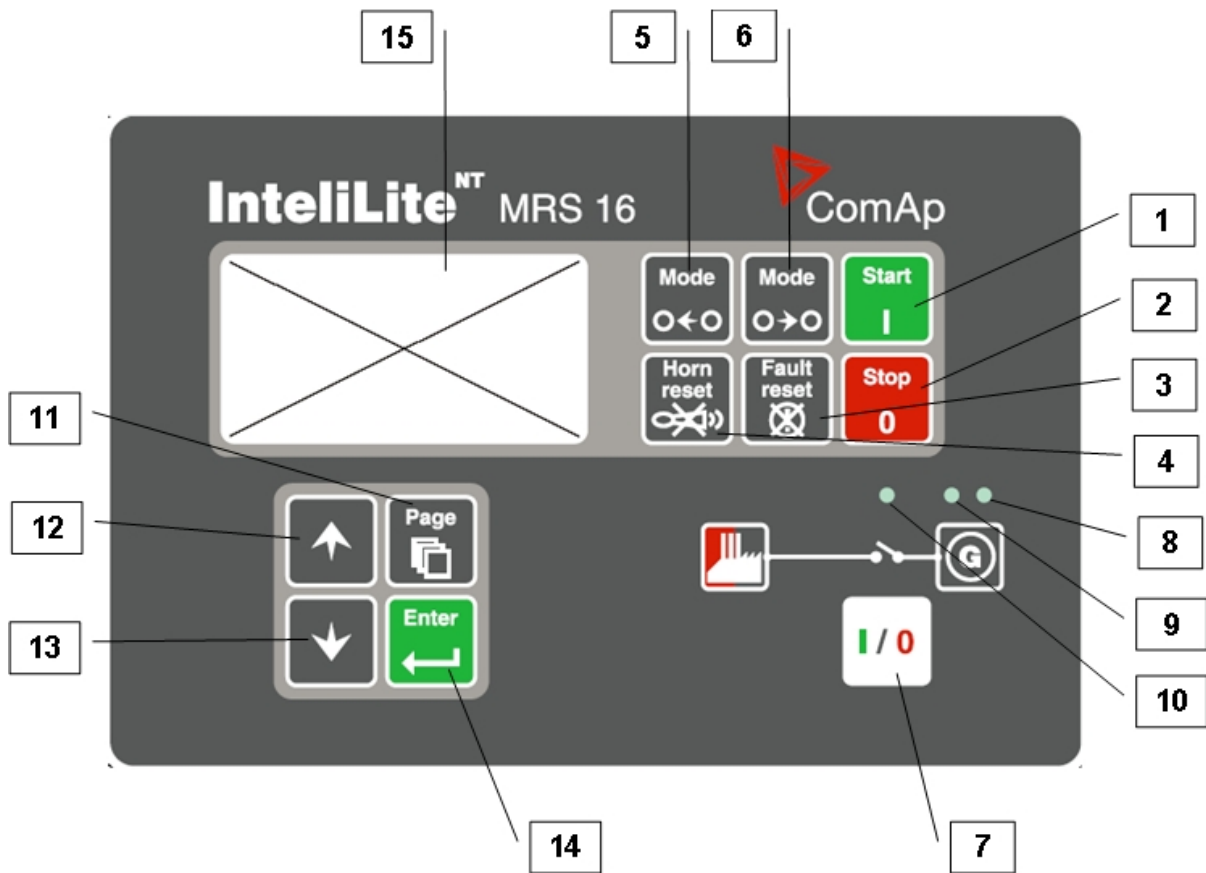

MRS Chomhéadan an Oibreora

CNAIPÍ RIALAITHE AN GEN-SET

SUÍOMH	CNAIPE	CUR SÍOS
1		An cnaipe TOSAIGH. Oibríonn sé seo sa mhodh LÁMH amháin. Brúigh an cnaipe seo chun an t-inneall a thosú.
2		An cnaipe STOP. Oibríonn sé seo sa mhodh LÁMH amháin. Brúigh an cnaipe seo chun stop a chur leis an gen-set. Má bhrúitear an cnaipe arís agus arís eile nó má choinnítear thíos é ar feadh breis is 2s, cuirtear deireadh leis an stopadh reatha (amhail fuarú) agus leanann an chéim bhabhta eile ar aghaidh.
3		An cnaipe ATHSHOCRÚ LOCHTA. Úsáid an cnaipe seo chun aláirim a aithint agus chun an adharc a mhúchadh. Múchfar na haláirim neamhghníomhacha ar an bpointe boise agus athrófar stádas na n-aláram gníomhach go dtí "daingnithe", ionas go múchfar iad chomh luath is a imíonn na fáthanna atá leo.
4		An cnaipe ATHSHOCRÚ ADHAIRCE. Úsáid an cnaipe seo chun an adharc a mhúchadh, gan na haláirim a aithint.
5		An cnaipe MODH AR CLÉ. Úsáid an cnaipe seo chun an modh a athrú. Ní bhíonn an cnaipe ag oibriú ach amháin má bhíonn an príomhscáileán le táscaire an mhodha roghnaithe ar taispeáint. <u>TABHAIR FAOI DEARA:</u> Ní oibreoidh an cnaipe seo má bhíonn modh an rialtóra á shárú ag ionchur dénártha, amhail iad seo: MÚCHTA Cianrialaithe, LÁMH Cianrialaithe, UATH Cianrialaithe.