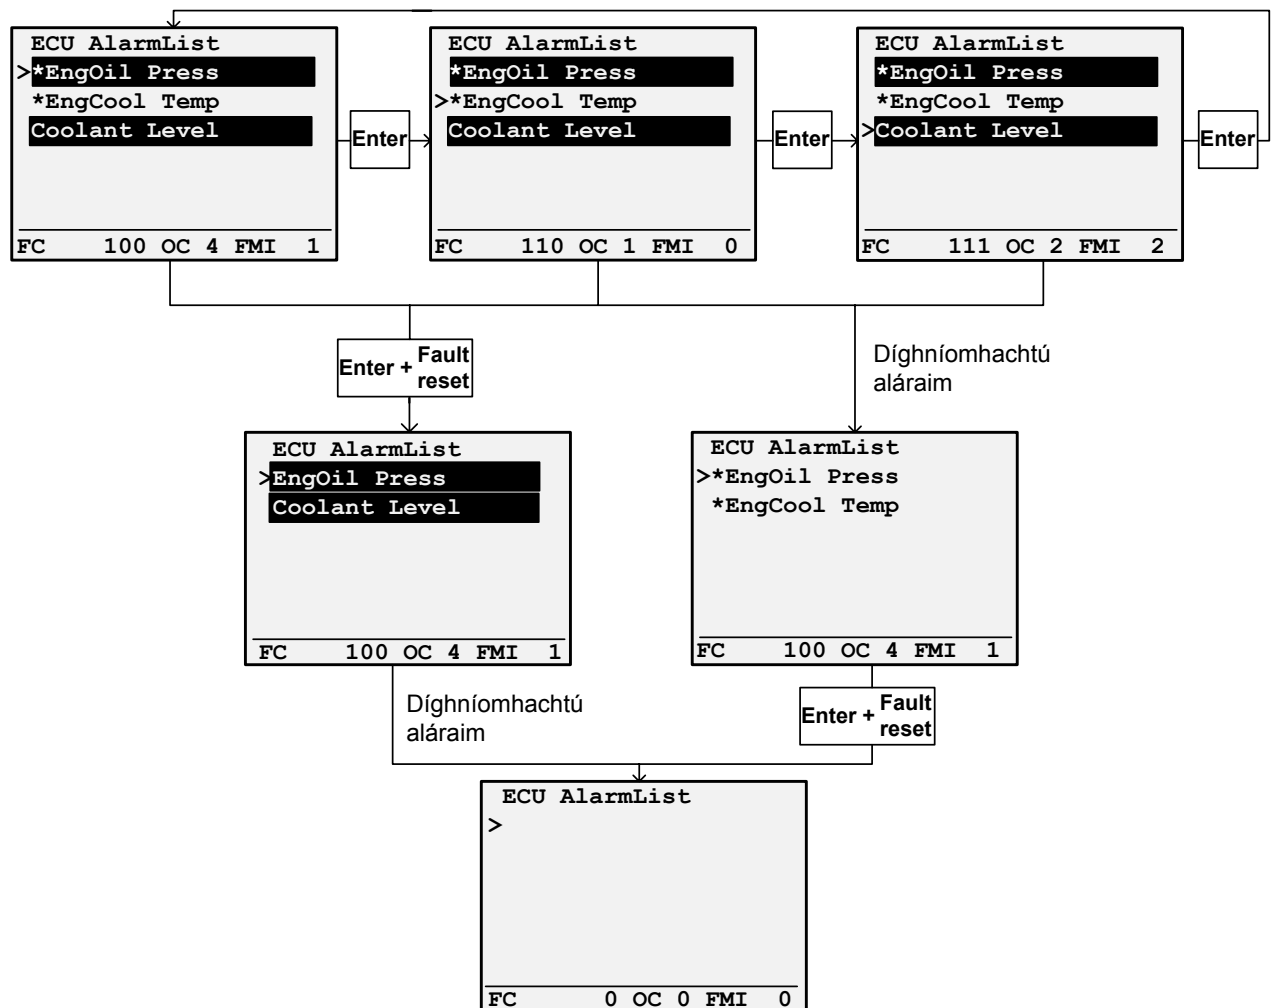

Brabhsáil Alárim ECU